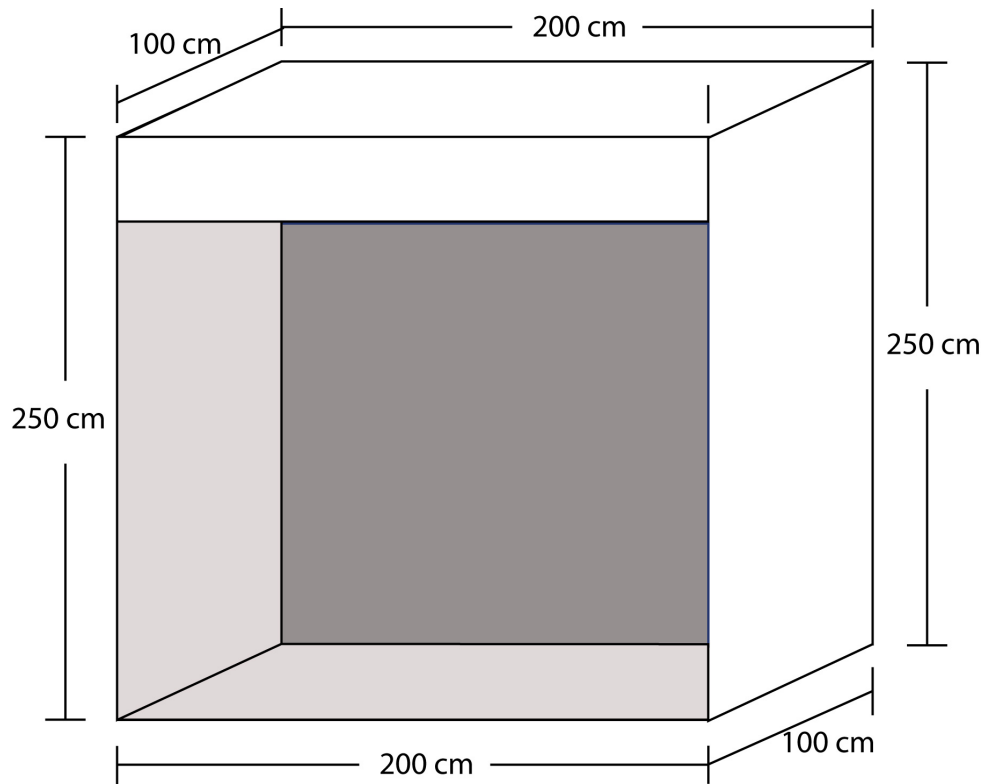

Stands : vista frontal e lateral

MESA: 1,00 m (comp) x 0,60 m (larg) x 0,70 m (alt)